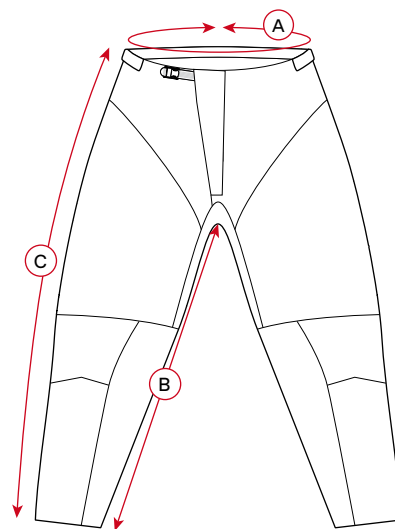

ADULT "MTB" PANTS			
SIZE USA/EU	A Circonferenza vita Waist circumference	B Cavallo Inseam	C Lunghezza Length
26/44	79	70	100
28/46	82	73	101,5
30/48	85	74,5	103
32/50	88	76	105
34/52	91	77,5	106,5
36/54	94	79	108
38/56	98	80,5	109,5

100% MADE
IN ITALY