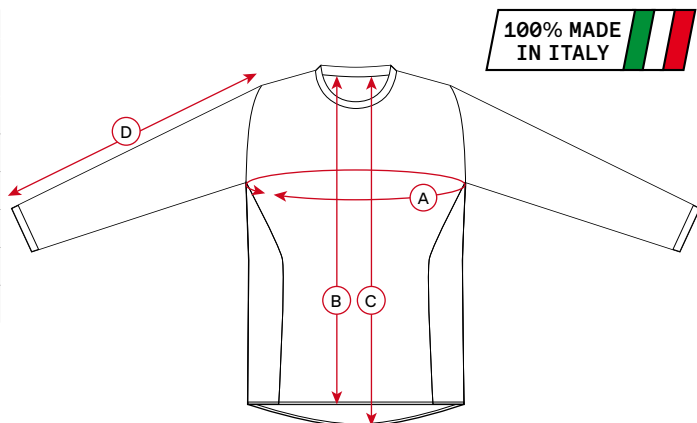

SIZE CHARTS

ADULT JERSEY				
SIZE	A Circonferenza torace Chest circumference	B Lunghezza davanti Front length	C Lunghezza dietro Center back length	D Lunghezza manica Sleeves length
S	104	70	78	78
M	107	71	80	80
L	112	74	82	83
XL	115	76	84	86
2XL	119	79	86	89
3XL	125	81	88	91

Tutte le misure sono espresse in cm / All measurements are expressed in cm

ADULT "STRETCH FIT" JERSEY				
SIZE	A Circonferenza torace Chest circumference	B Lunghezza davanti Front length	C Lunghezza dietro Center back length	D Lunghezza manica Sleeves length
S	104	73	77	76
M	109	75	80	78
L	114	76	82	80
XL	118	79	84	82
2XL	120	83	86	84

Tutte le misure sono espresse in cm / All measurements are expressed in cm

ADULT "MADE IN ITALY" JERSEY				
SIZE	A Circonferenza torace Chest circumference	B Lunghezza davanti Front length	C Lunghezza dietro Center back length	D Lunghezza manica Sleeves length
S	98	72	77	65
M	102	74	79	67
L	106	76	81	69
XL	110	78	83	70
2XL	116	80	86	71
3XL	120	83	89	73