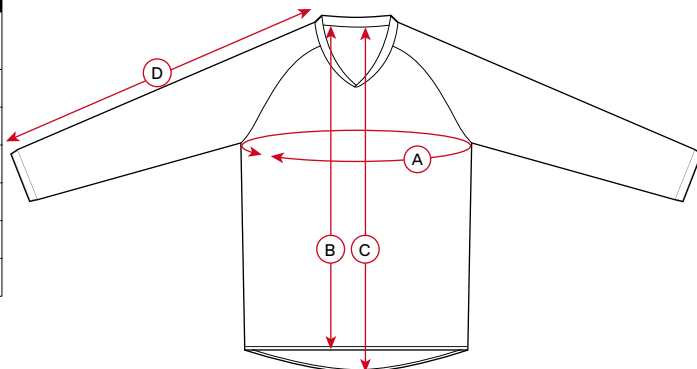

SIZE CHARTS

ADULT JERSEY				
SIZE	A Circonferenza torace Chest circumference	B Lunghezza davanti Front length	C Lunghezza dietro Center back length	D Lunghezza manica Sleeves length
S	104	70	78	78
M	107	71	80	80
L	112	74	82	83
XL	115	76	84	86
2XL	119	79	86	89
3XL	125	81	88	91

Tutte le misure sono espresse in cm / All measurements are expressed in cm

ADULT "STRETCH FIT" JERSEY				
SIZE	A Circonferenza torace Chest circumference	B Lunghezza davanti Front length	C Lunghezza dietro Center back length	D Lunghezza manica Sleeves length
S	104	73	77	76
M	109	75	80	78
L	114	76	82	80
XL	118	79	84	82
2XL	120	83	86	84

Tutte le misure sono espresse in cm / All measurements are expressed in cm

ADULT "MADE IN ITALY" JERSEY				
SIZE	A Circonferenza torace Chest circumference	B Lunghezza davanti Front length	C Lunghezza dietro Center back length	D Lunghezza manica Sleeves length
S	98	72	77	65
M	102	74	79	67
L	106	76	81	69
XL	110	78	83	70
2XL	116	80	86	71
3XL	120	83	89	73