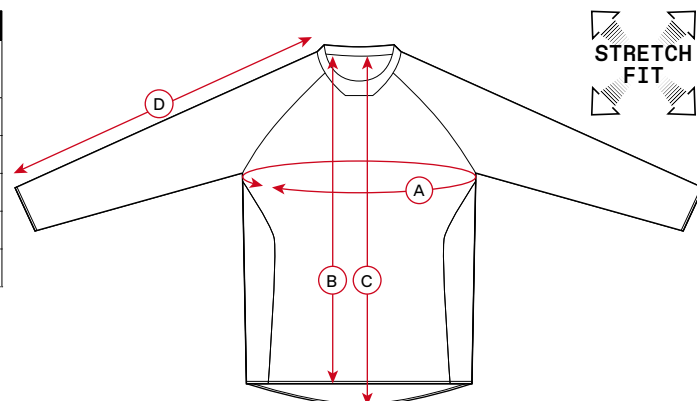

SIZE CHARTS

ADULT JERSEY				
SIZE	A Circonferenza torace Chest circumference	B Lunghezza davanti Front length	C Lunghezza dietro Center back length	D Lunghezza manica Sleeves length
S	104	70	78	78
M	107	71	80	80
L	112	74	82	83
XL	115	76	84	86
2XL	119	79	86	89
3XL	125	81	88	91

Tutte le misure sono espresse in cm / All measurements are expressed in cm

ADULT "STRETCH FIT" JERSEY				
SIZE	A Circonferenza torace Chest circumference	B Lunghezza davanti Front length	C Lunghezza dietro Center back length	D Lunghezza manica Sleeves length
S	104	73	77	76
M	109	75	80	78
L	114	76	82	80
XL	118	79	84	82
2XL	120	83	86	84

Tutte le misure sono espresse in cm / All measurements are expressed in cm

ADULT "MADE IN ITALY" JERSEY				
SIZE	A Circonferenza torace Chest circumference	B Lunghezza davanti Front length	C Lunghezza dietro Center back length	D Lunghezza manica Sleeves length
S	98	72	77	65
M	102	74	79	67
L	106	76	81	69
XL	110	78	83	70
2XL	116	80	86	71
3XL	120	83	89	73