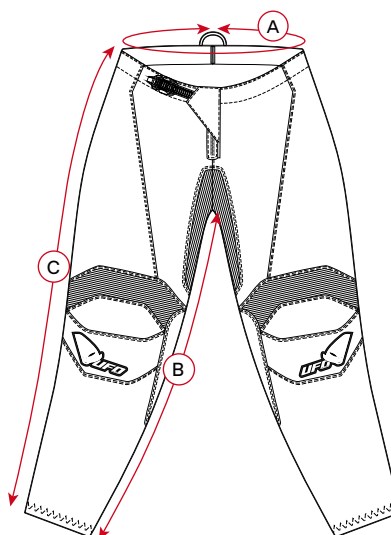

100% MADE
IN ITALY

STRETCH
FIT

tutte le misure sono espresse in cm /
All measurements are expressed in cm

ADULT "TAIGA" ENDURO JACKET

SIZE	A Circonferenza torace Chest circumference	B Lunghezza manica Sleeves length	C Lunghezza dietro Center back length	D Larghezza spalle Shoulder width
M	120	65	71	52
L	125	68	73	54
XL	130	69	75	55
XXL	134	71	76	56

Tutte le misure sono espresse in cm / All measurements are expressed in cm

KID JERSEY

SIZE	A Circonferenza torace Chest circumference	B Lunghezza davanti Front length	C Lunghezza dietro Center back length	D Lunghezza manica Sleeves length
5XS	80	49	52	48
4XS	82	52	55	51
3XS	87	55	57	56
2XS	91	60	63	60
XS	96	62	67	63
S	100	64	71	66

Tutte le misure sono espresse in cm / All measurements are expressed in cm

KID PANTS

SIZE	A Circonferenza vita Waist circumference	B Cavallo Inseam	C Lunghezza Length
18 (18/20)	54	58	70
22 (22/24)	57	60	73
26 (24/26)	62	62	75
30 (28/30)	66	64	78
34 (32/34)	71	66	82
38 (36/38)	77	68	84
40 (40/42)	81	71	86