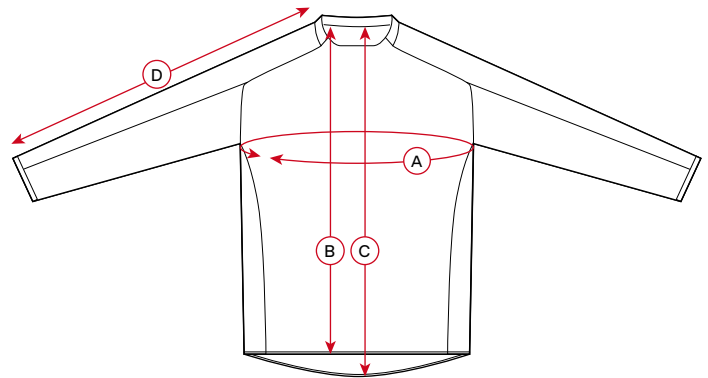

KID BOOTS

European	33	34	35	36	37	38
US	1.5	2.5	3	4	4.5	5.5
UK	0.5	1.5	2	3	3.5	4.5
Japanese	21	21.5	22	23	23.5	24

BOOTS

ABBIGLIAMENTO ADULTO - MTB VERSIONE LUNGA

ADULT "MTB" JERSEY LONG SLEEVES				
SIZE	A Circonferenza torace Chest circumference	B Lunghezza davanti Front length	C Lunghezza dietro Center back length	D Lunghezza manica Sleeves length
XS	100	60,5	69,5	76
S	104	62	71	78
M	108	63,5	72,5	80
L	112	65	74	82
XL	116	66,5	76	84
2XL	120	68	77,5	86

100% MADE
IN ITALY

ADULT "MTB" PANTS			
SIZE USA/EU	A Circonferenza vita Waist circumference	B Cavallo Inseam	C Lunghezza Length
26/44	79	70	100
28/46	82	73	101,5
30/48	85	74,5	103
32/50	88	76	105
34/52	91	77,5	106,5
36/54	94	79	108
38/56	98	80,5	109,5