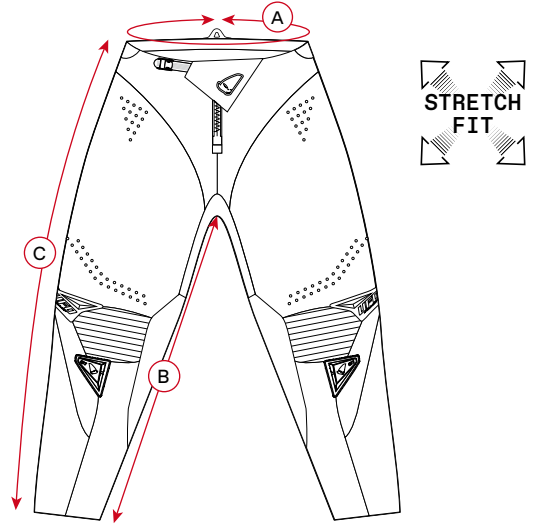

Tutte le misure sono espresse in cm / All measurements are expressed in cm

ADULT "MADE IN ITALY" JERSEY				
SIZE	A Circonferenza torace Chest circumference	B Lunghezza davanti Front length	C Lunghezza dietro Center back length	D Lunghezza manica Sleeves length
S	98	72	77	65
M	102	74	79	67
L	106	76	81	69
XL	110	78	83	70
2XL	116	80	86	71
3XL	120	83	89	73

Tutte le misure sono espresse in cm / All measurements are expressed in cm

ADULT PANTS

SIZE USA/EU	A Circonferenza vita Waist circumference	B Cavallo Inseam	C Lunghezza Length
26/44	76	73	90
28/46	79	75	92
30/48	83	78	95
32/50	86	79	97
34/52	92	81	100
36/54	97	82	102
38/56	103	83	104
40/58	107	84	106

tutte le misure sono espresse in cm /
All measurements are expressed in cm

ADULT "STRETCH FIT" PANTS

SIZE USA/EU	A Circonferenza vita Waist circumference	B Cavallo Inseam	C Lunghezza Length
26/44	76	71	90
28/46	79	73	93
30/48	83	75	96
32/50	89	77	99
34/52	93	79	102
36/54	98	81	104

100% MADE
IN ITALY

STRETCH
FIT

tutte le misure sono espresse in cm /
All measurements are expressed in cm

ADULT "TAIGA" ENDURO JACKET

SIZE	A Circonferenza torace Chest circumference	B Lunghezza manica Sleeves length	C Lunghezza dietro Center back length	D Larghezza spalle Shoulder width
M	120	65	71	52
L	125	68	73	54
XL	130	69	75	55
XXL	134	71	76	56