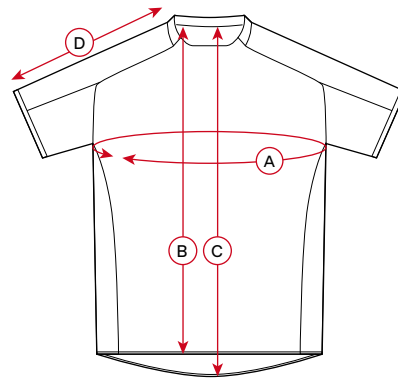

100% MADE
IN ITALY

ABBIGLIAMENTO ADULTO - MTB VERSIONE CORTA

ADULT "MTB" JERSEY SHORT SLEEVES

SIZE	A Circonferenza torace Chest circumference	B Lunghezza davanti Front length	C Lunghezza dietro Center back length	D Lunghezza manica Sleeves length
XS	100	60,5	69,5	34
S	104	62	71	36
M	108	63,5	72,5	38
L	112	65	74	40
XL	116	66,5	76	42
2XL	120	68	77,5	44

100% MADE
IN ITALY 

 STRETCH
FIT

ADULT "MTB" SHORTS

SIZE USA/EU	A Circonferenza vita Waist circumference	B Cavallo Inseam	C Lunghezza Length
26/44	79	31	62
28/46	82	32	63
30/48	85	33	64
32/50	88	34	65
34/52	91	35	66
36/54	94	36	67
38/56	98	37	68
40/58	101	38	69
42/60	104	39	70