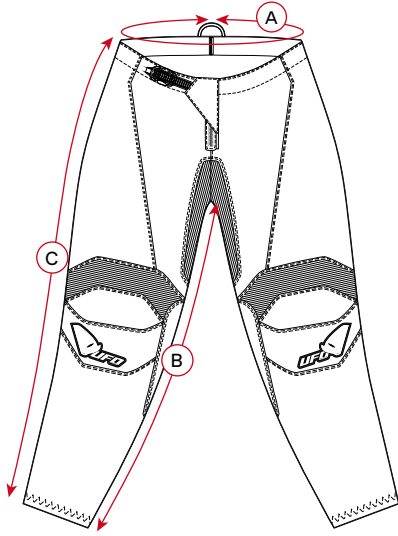

Tutte le misure sono espresse in cm / All measurements are expressed in cm

ADULT "STRETCH FIT" JERSEY				
SIZE	A Circonferenza torace Chest circumference	B Lunghezza davanti Front length	C Lunghezza dietro Center back length	D Lunghezza manica Sleeves length
S	104	73	77	76
M	109	75	80	78
L	114	76	82	80
XL	118	79	84	82
2XL	120	83	86	84

Tutte le misure sono espresse in cm / All measurements are expressed in cm

ADULT "MADE IN ITALY" JERSEY				
SIZE	A Circonferenza torace Chest circumference	B Lunghezza davanti Front length	C Lunghezza dietro Center back length	D Lunghezza manica Sleeves length
S	98	72	77	65
M	102	74	79	67
L	106	76	81	69
XL	110	78	83	70
2XL	116	80	86	71
3XL	120	83	89	73

Tutte le misure sono espresse in cm / All measurements are expressed in cm

ADULT PANTS

SIZE USA/EU	A Circonferenza vita Waist circumference	B Cavallo Inseam	C Lunghezza Length
26/44	76	73	90
28/46	79	75	92
30/48	83	78	95
32/50	86	79	97
34/52	92	81	100
36/54	97	82	102
38/56	103	83	104
40/58	107	84	106

tutte le misure sono espresse in cm /
All measurements are expressed in cm

ADULT "STRETCH FIT" PANTS

SIZE USA/EU	A Circonferenza vita Waist circumference	B Cavallo Inseam	C Lunghezza Length
26/44	76	71	90
28/46	79	73	93
30/48	83	75	96
32/50	89	77	99
34/52	93	79	102
36/54	98	81	104